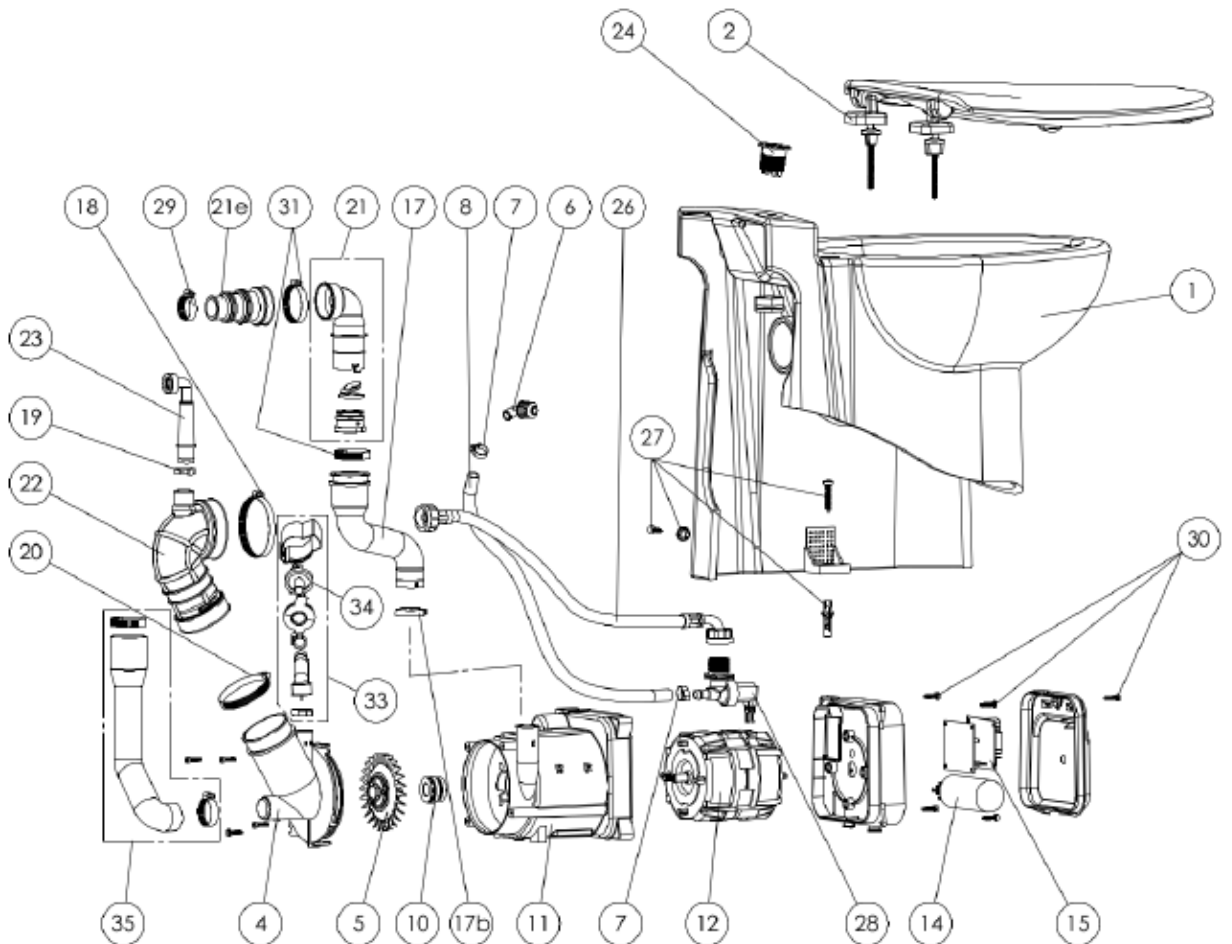

Explosionszeichnung ab 09/2013

Lomac Gestolette 1010

Ersatzteilliste Gestolette 1010 ab 09/2013

Bestell-Nr.	Stücklisten-Nr.	Artikelbezeichnung	St.-Zahl	EURO
NP100505	-	Porzellankörper C11 Weiß (NEU)	1	326,20€
C20010	-	WC Sitz + Befst. Pro	1	82,60 €
BL120495	4	Pumpenflansch mit WT	1	22,00 €
SUP100125	4b	Dichtung Pumpenflansch	1	8,93 €
RAPECPT	5	Schneidwerk D16 bis 05.13	1	27,09 €
RAPECPTNM	5	Schneidwerk D12 ab 05.13	1	27,09 €
C30060	6	Spülwassereinlaufkrümmer	1	6,60 €
C30070	7	Schelle 15.7	1	3,90 €
C70080	8	Schlauch 10/14	1	9,50 €
GARND16	10	Gleitringdichtung zu Schneidwerk D16 bis 05.13	1	11,83 €
GARND12	10	Gleitringdichtung zu Schneidwerk D12 ab 05.13	1	11,83 €
BL120479*	11	Gehäuse Pumpe D12 ab 05.13	1	xxx
MPCR		Motorblock kpl. mit WT	1	509,30€
BL120478	13	Motorabdeckung mit WT	1	39,00 €
IT200160	14	Kondensator 14µF	1	27,20 €
AC120116	15	Platine ab 10.2013	1	
BL120478	16	Deckel zu Elektronik	1	27,80 €
NP100106	17	Ablaufschlauch	1	
OE100128	17b	Schelle 36.1	1	5,00 €
C30180	18	Schelle 60-80	1	9,00 €
OE100125	19	Schelle 25.1	1	4,70 €
C30200	20	Schelle 50-70	1	9,30 €
COUDMANCH	21a+c+d+e+30b+29	Ablaufbogen komplett	1	33,00 €
C30210	21	Schelle 39.6	1	5,40 €
BL120931	22	Einlaufbogen	1	
C30480	23	Siphonklappe kurz (weiß)	1	11,90 €
CLAPS	23a	Siphonklappe kurz (transparent)	1	11,90 €
C30240	24+25	Sensorschalter - Spültaster 2 Mengen	1	15,50 €
C30260	26	Wasserzulaufschlauch	1	17,20 €
SACH118	27	Zubehörbeutel	1	28,68 €
C30280	28	Magnetventil	1	35,50 €
XR2281	29	Schelle 25-40	1	7,70 €
XR2280	30b	Schelle 32-55	1	7,70 €
PRESNIV002	34	Druckschalter für WT - Funktion	1	48,90 €
C30140	35	Waschtisch Anschlussbogen	1	8,20 €