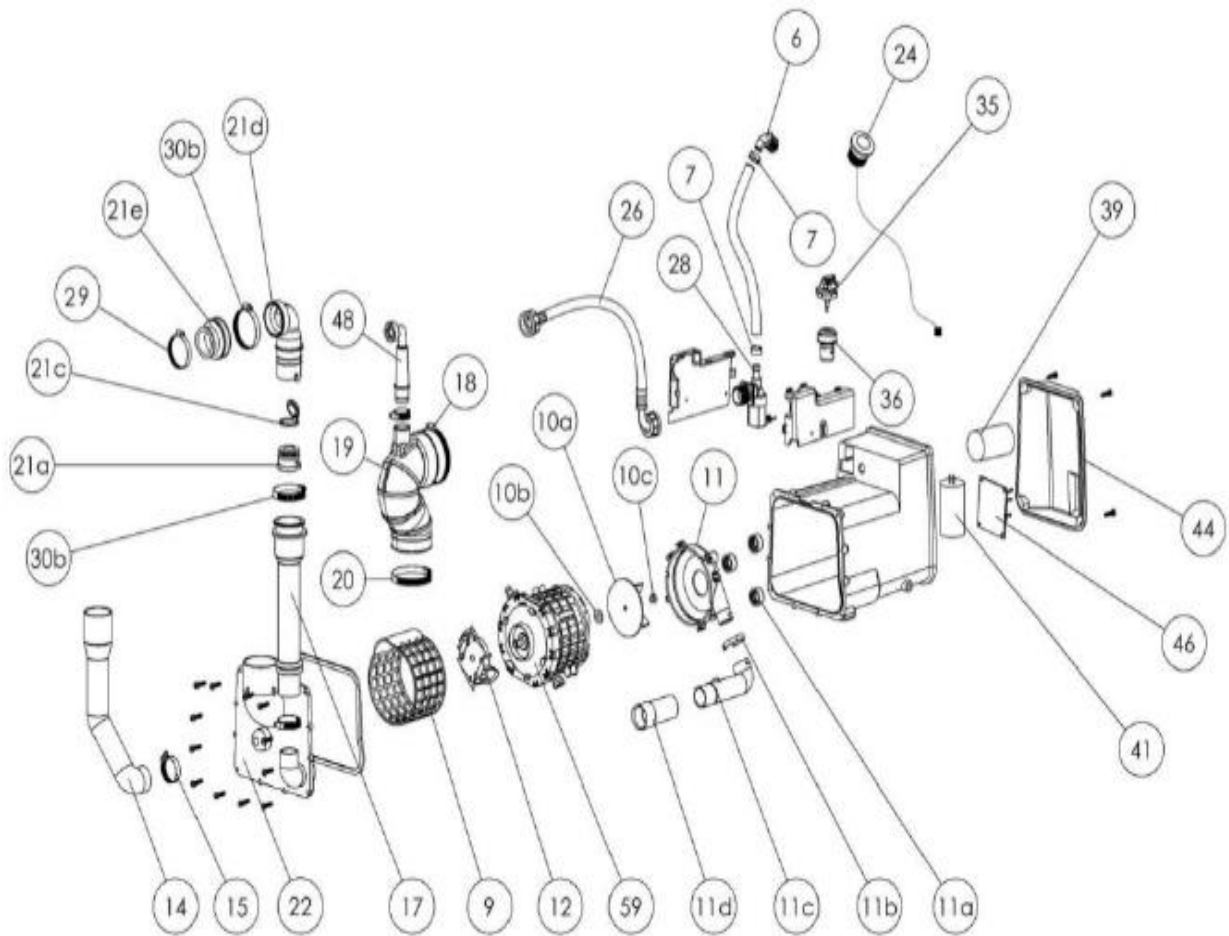

Explosionszeichnung Gestolette 1010 bis 09/2013

Ersatzteilliste Gestolette 1010 bis 09/2013

Bestell-Nr.	Stücklisten-Nr.	Artikelbezeichnung	St.-Zahl	EURO
C50010	-	Porzellankörper C5 Weiß	1	326,20€
C20010	-	WC Sitz + Befst.	1	81,40€
C30060	6	Spülwassereinlaufkrümmer	1	6,60€
C30070	7	Schelle 15.7	1	3,90€
C30620	9	Siebkorb	1	22,80€
BL120556	10a	Pumpenrad	1	12,60€
BL120154	11	Pumpenboden	1	14,20€
SX1201	11b	Klemmring	1	6,10€
C30570	11c	Innenförderrohr	1	13,30€
BL120460	11d	Oberförderrohr	1	5,90€
X2054	12	Messer komplett	1	19,60€
C30140	14	Waschbeckeneinlaufbogen	1	8,20€
XR2281	15	Schelle 25-40	1	7,70€
C30170	17	Ablaufschlauch	1	8,20€
C30180	18	Schelle 60-80	1	8,90€
C30190	19	Einlaufbogen komplett	1	24,60€
C30200	20	Schelle 50-70	1	9,30€
COUDMANCH	21a+c+d+e+30b+29	Ablaufbogen komplett	1	33,00€
C30210	21	Schelle 39.6	1	5,40€
C30220	22	Fördersystemdeckel	1	31,30€
C30230	23	Deckeldichtung	1	7,20€
C30240	24	Sensorschalter Baureihe ab 04.2011	1	15,50€
C30110	24	Pneumatik-Druckknopf Baureihe -04.2011	1	14,70€
C30260	26	Anschlussschlauch am Frischwasser	1	17,20€
C30280	28	Magnetventil	1	35,50€
XR2281	29	Schelle 25-40	1	7,70€
XR2280	30b	Schelle 32-55	1	7,70€
PRESNIV001	35	Niveauschalter	1	48,90€
BL120086	36	Gummiadapter	1	7,90€
C30390	39	Kondensator 20µF	1	31,50€
C30410	41	Kondensator 10µF	1	22,10€
C30440	44	E.-Deckel	1	46,40€
C30463	46	Elektroplatine Baureihe -04.2011	1	84,30€
C30460	46	Elektroplatine Baureihe ab 04.2011	1	74,30€
C30480	48	Siphonklappe	1	12,00€
C30591	-	Motorblock mit WT-Anschluß	1	525,50€
SACH37	-	Zubehör	1	28,80€