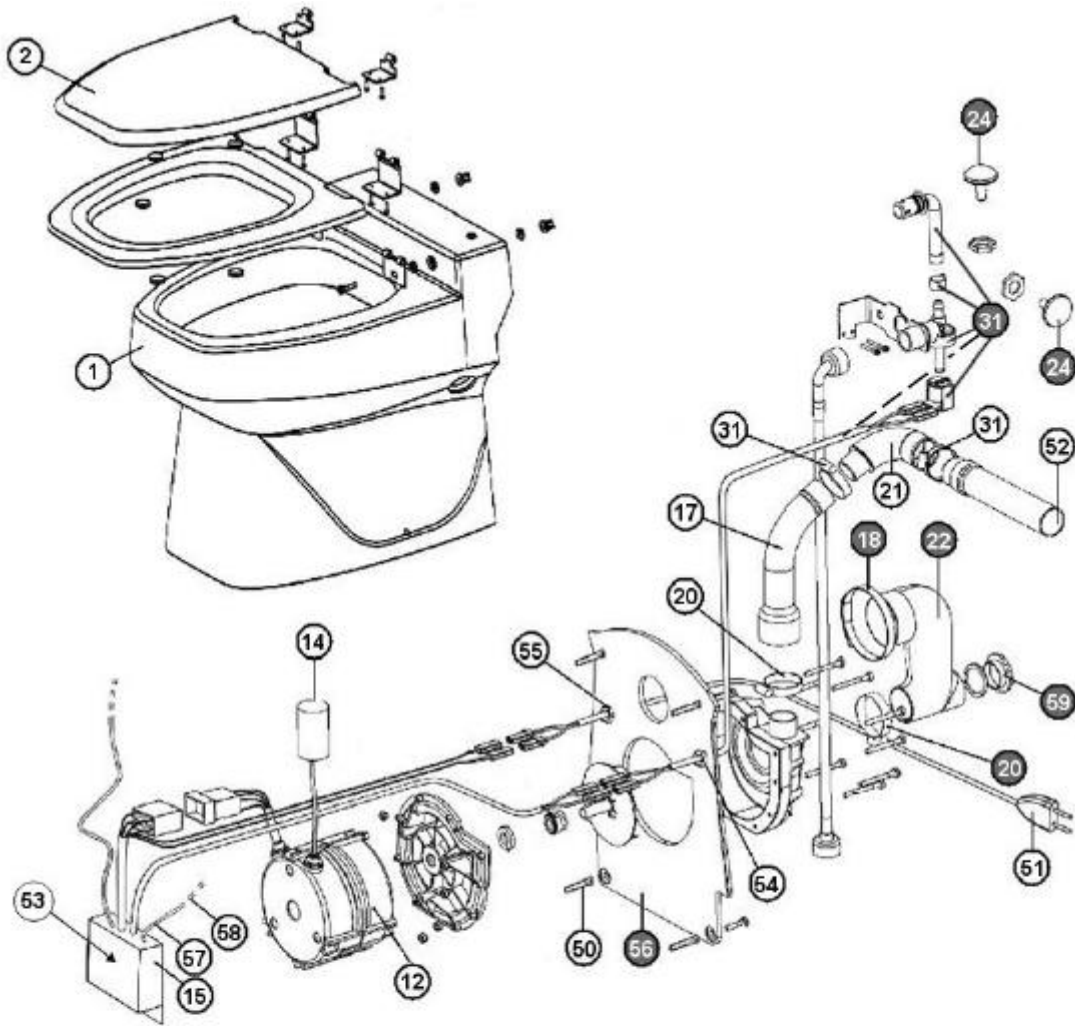

Explosionszeichnung Gestolette 2003

Commande pneumatique

## Ersatzteilliste Gestolette 2003

Bestell-Nr.	Stücklisten-Nr.	Artikelbezeichnung	Preis
CER100125	1	Keramik (weiß)	*
SED100160	2	WC-Sitz + Befestigung	*
MPW2003220V	12	Motor kpl.	*
CO100140	14	Kondensator 10µf	*
AC120162	15	Platine	*
LEG0600	53	Zeitregler Modul	*
BEA100105	17	Druckrohr	*
OE100087	18	Schelle 50/70	*
NP100560	20	Schelle 32/55	*
CDF100100	21	PVC Bogen NW 32/90°	*
BEA100115	22	Absaugbogen	*
BPACTB	24	Druckknopf/ Haube (alt)	*
BPD	24	Druckknopf/Pumpe (neu)	*
LEG3000	31	Magnetventil kpl.	*
GA200105	50	Dübel 8x40	*
BA120160	51	Netzkabel	*
BEA100100	52	Druckrohr	*
BEA100120	56	Halteplatte	*
PL200250	57	Druckschlauch zu Pos. 24 BPACTB	*
PL200260	58	Druckschlauch zu Pos. 24 BPD	*
CDF100105	59	Blindstopfen	*